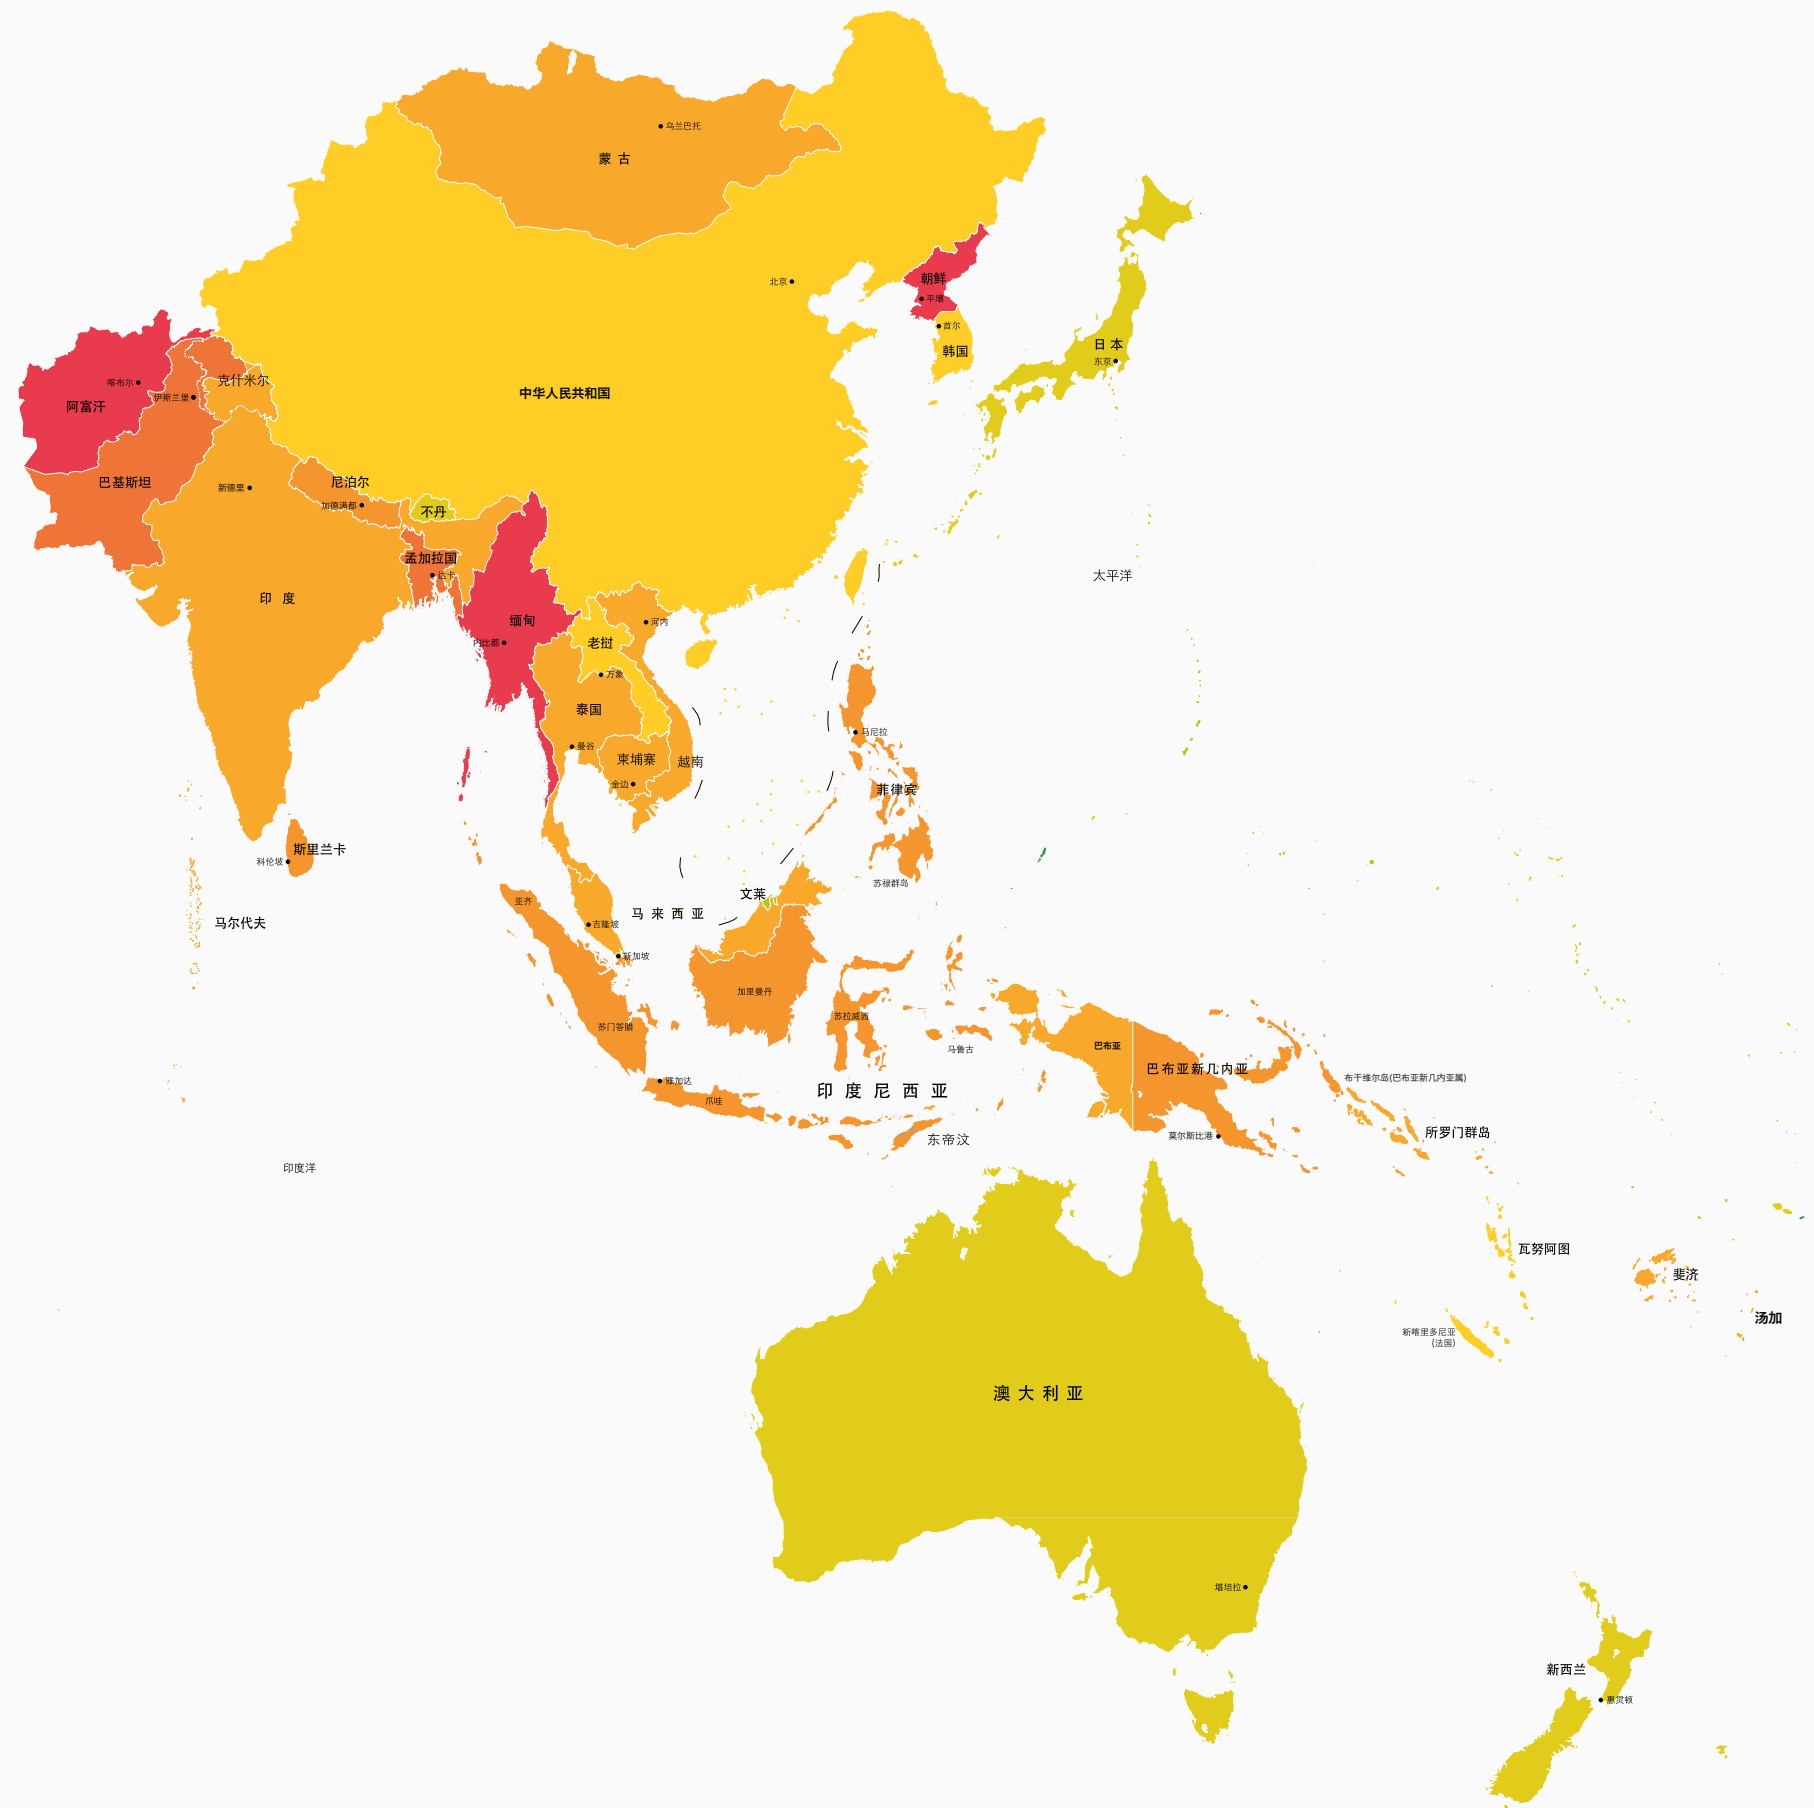

风险地图

Control Risks
化险集团

所有风险评级均基于化险集团认为可靠的信息来源或公开发表的观点而得出。本公司已尽力确保风险评级所依据的信息真实准确，所有风险评级仅代表本公司根据当下情况的合理判断。本地图所示的风险评级不应视为本公司最终或具有约束力的意见或建议。地图中所标示的疆界和名称不代表本公司对其的认可或接受。

版权所有 © 化险集团 2023。保留所有权利。未经化险集团事先许可，不得进行任何复制。