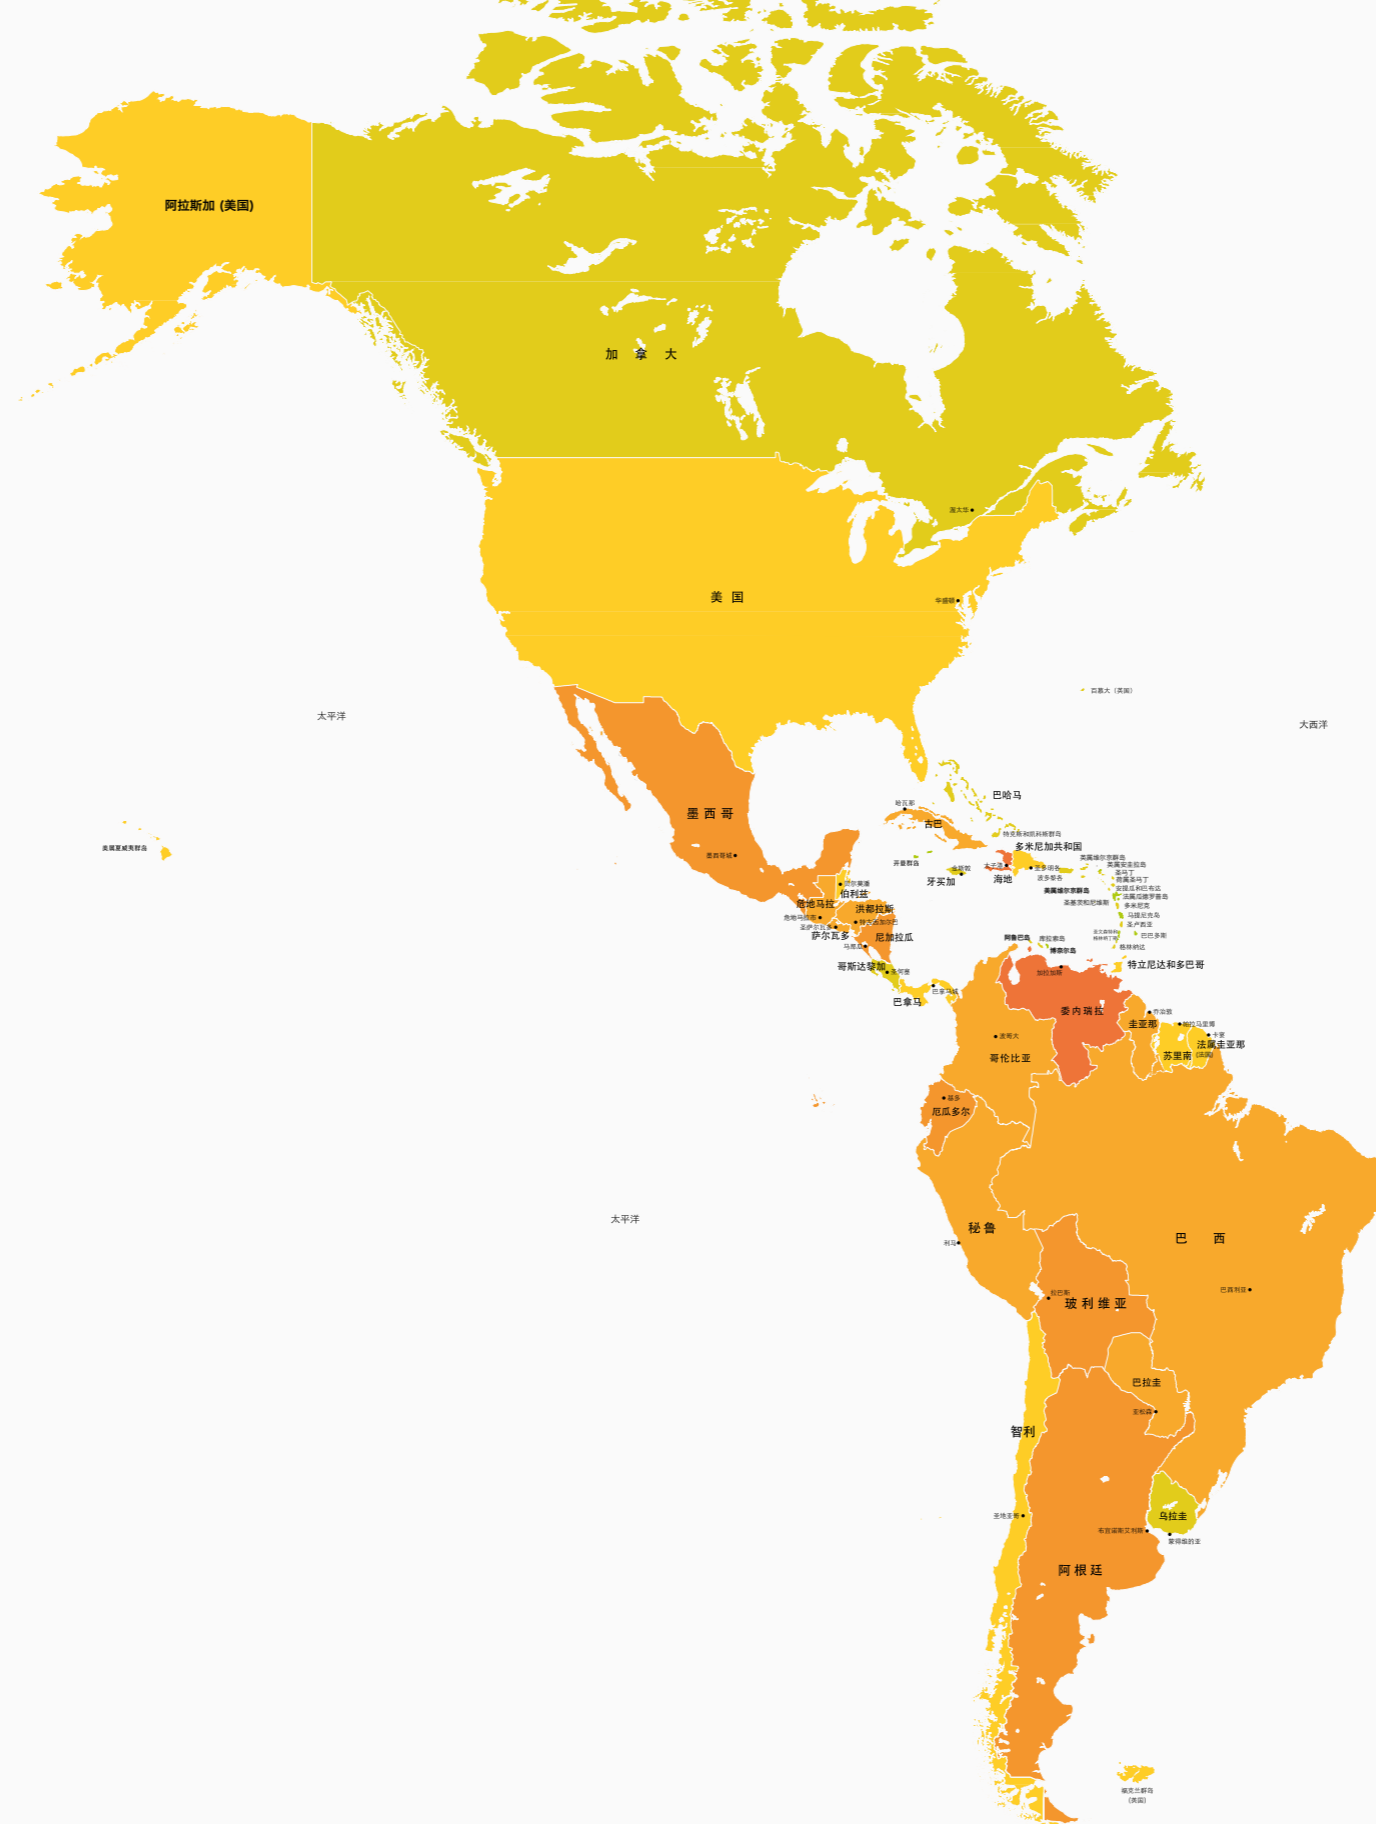

风险地图

Control Risks

化险集团

所有风险评级均基于化险集团认为可靠的信息来源或公开发表的观点而得出。本公司已尽力确保风险评级所依据的信息真实准确，所有风险评级仅代表本公司根据当下情况的合理判断。本地图所示的风险评级不应视为本公司最终或具有约束力的意见或建议。地图中所标示的疆界和名称不代表本公司对其的认可或接受。

版权所有 © 化险集团 2023。保留所有权利。未经化险集团事先许可，不得进行任何复制。