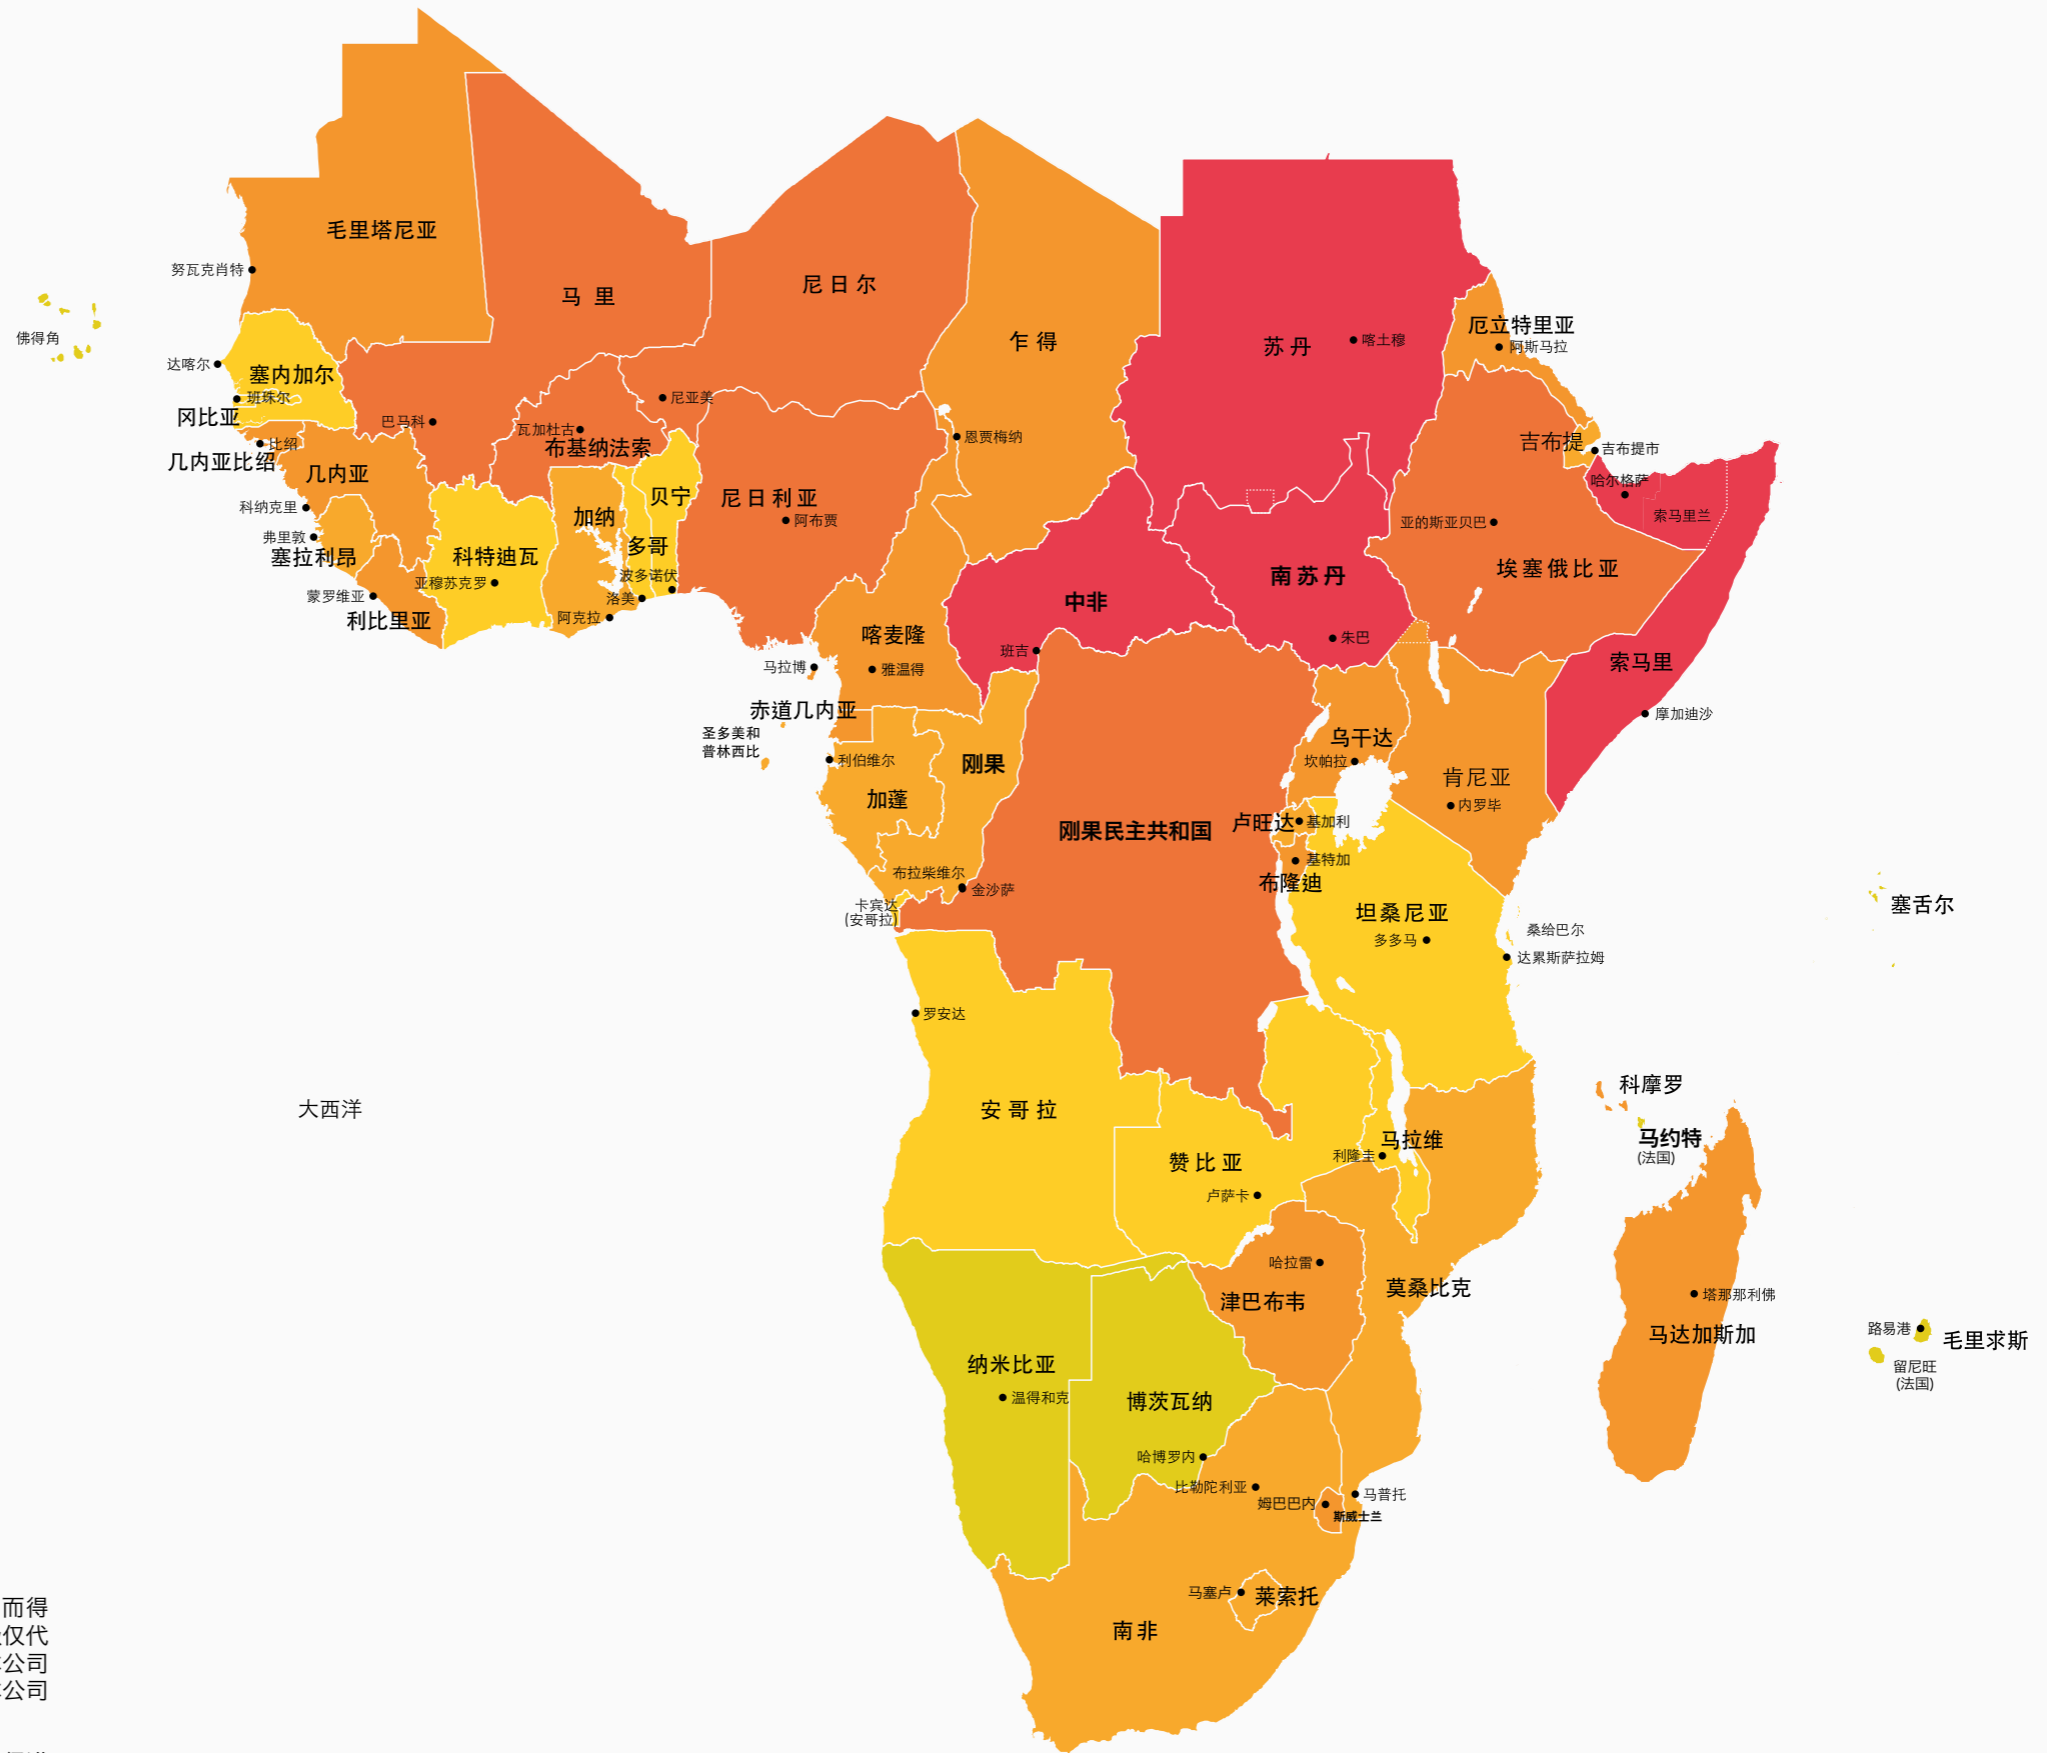

风险地图

Control Risks
化险集团

所有风险评级均基于化险集团认为可靠的信息来源或公开发表的观点而得出。本公司已尽力确保风险评级所依据的信息真实准确，所有风险评级仅代表本公司根据当下情况的合理判断。本地图所示的风险评级不应视为本公司最终或具有约束力的意见或建议。地图中所标示的疆界和名称不代表本公司对其的认可或接受。

版权所有 © 化险集团 2023。保留所有权利。未经化险集团事先许可，不得进行任何复制。