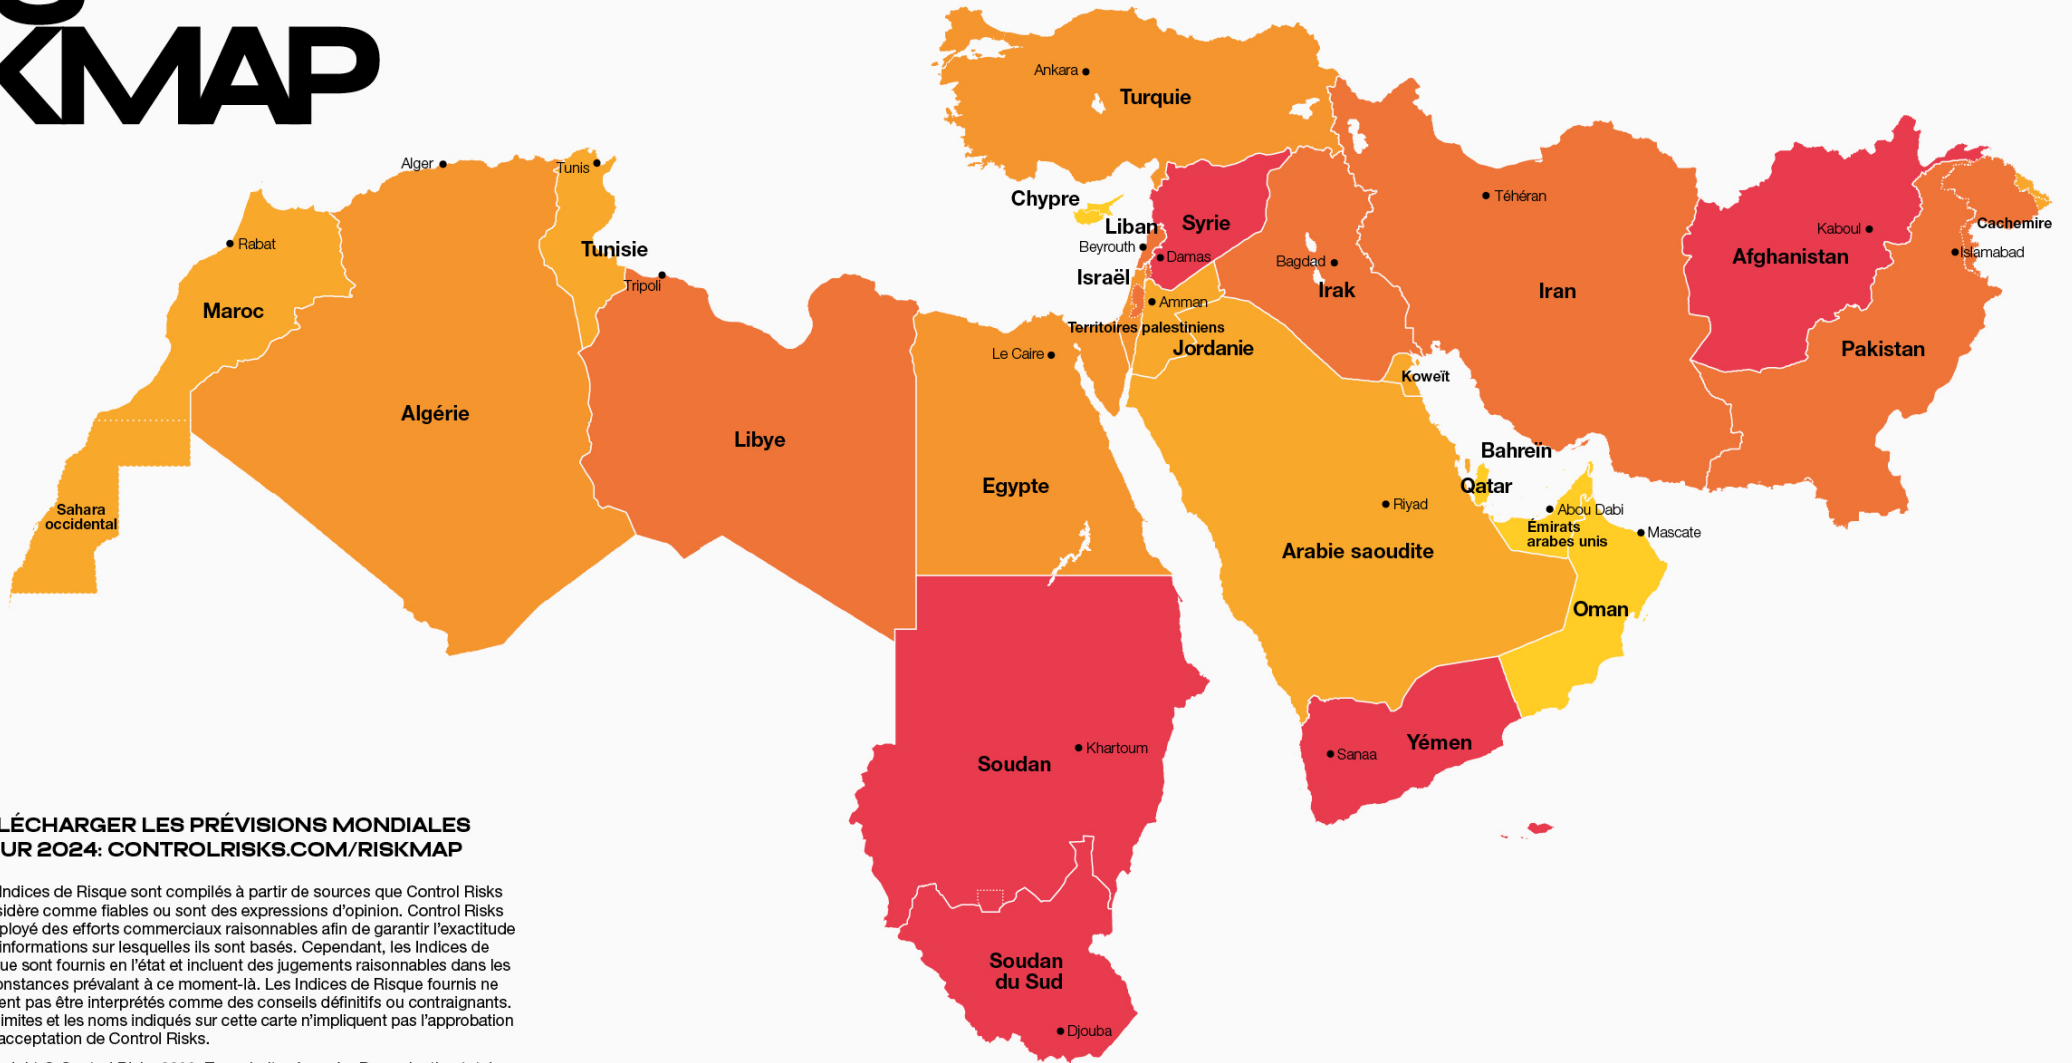

RISKMAP

Control Risks

TÉLÉCHARGER LES PRÉVISIONS MONDIALES POUR 2024: [CONTROLRISKS.COM/RISKMAP](https://controlrisks.com/riskmap)

Les Indices de Risque sont compilés à partir de sources que Control Risks considère comme fiables ou sont des expressions d'opinion. Control Risks a déployé des efforts commerciaux raisonnables afin de garantir l'exactitude des informations sur lesquelles ils sont basés. Cependant, les Indices de Risque sont fournis en l'état et incluent des jugements raisonnables dans les circonstances prévalant à ce moment-là. Les Indices de Risque fournis ne doivent pas être interprétés comme des conseils définitifs ou contraignants. Les limites et les noms indiqués sur cette carte n'impliquent pas l'approbation ou l'acceptation de Control Risks.