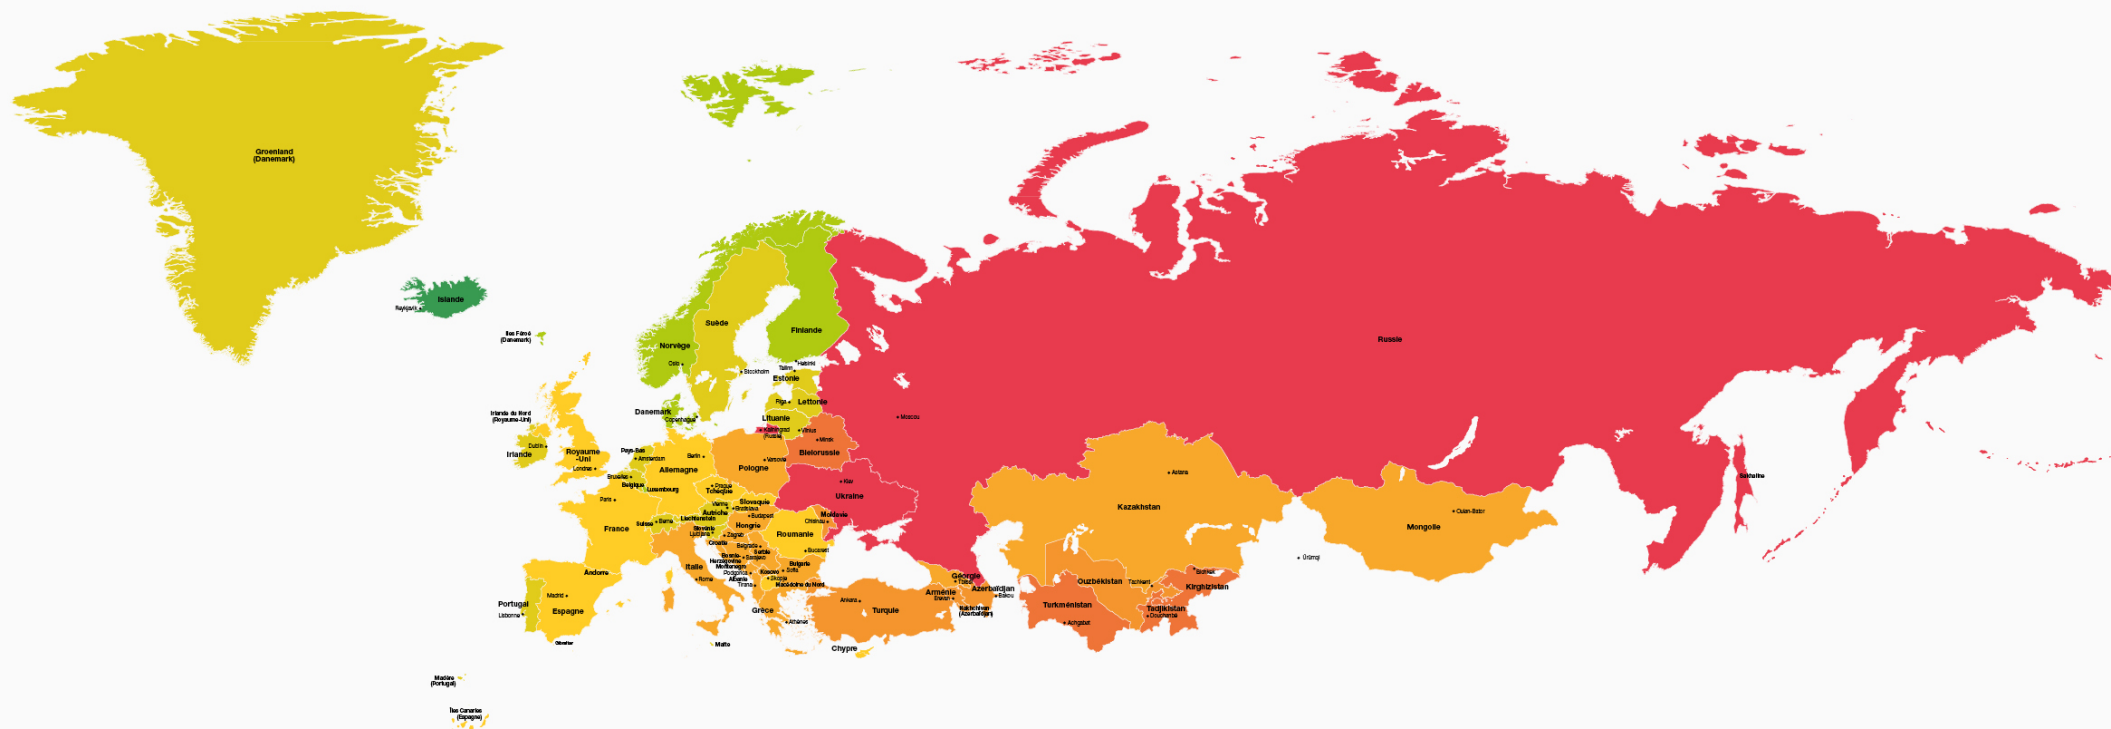

RISKMAP

Control Risks

TÉLÉCHARGER LES PRÉVISIONS MONDIALES POUR 2024: [CONTROLRISKS.COM/RISKMAP](https://controlrisks.com/riskmap)

Les Indices de Risque sont compilés à partir de sources que Control Risks considère comme fiables ou sont des expressions d'opinion. Control Risks a déployé des efforts commerciaux raisonnables afin de garantir l'exactitude des informations sur lesquelles ils sont basés. Cependant, les Indices de Risque sont fournis en l'état et incluent des jugements raisonnables dans les circonstances prévalant à ce moment-là. Les Indices de Risque fournis ne doivent pas être interprétés comme des conseils définitifs ou contraignants. Les limites et les noms indiqués sur cette carte n'impliquent pas l'approbation ou l'acceptation de Control Risks.