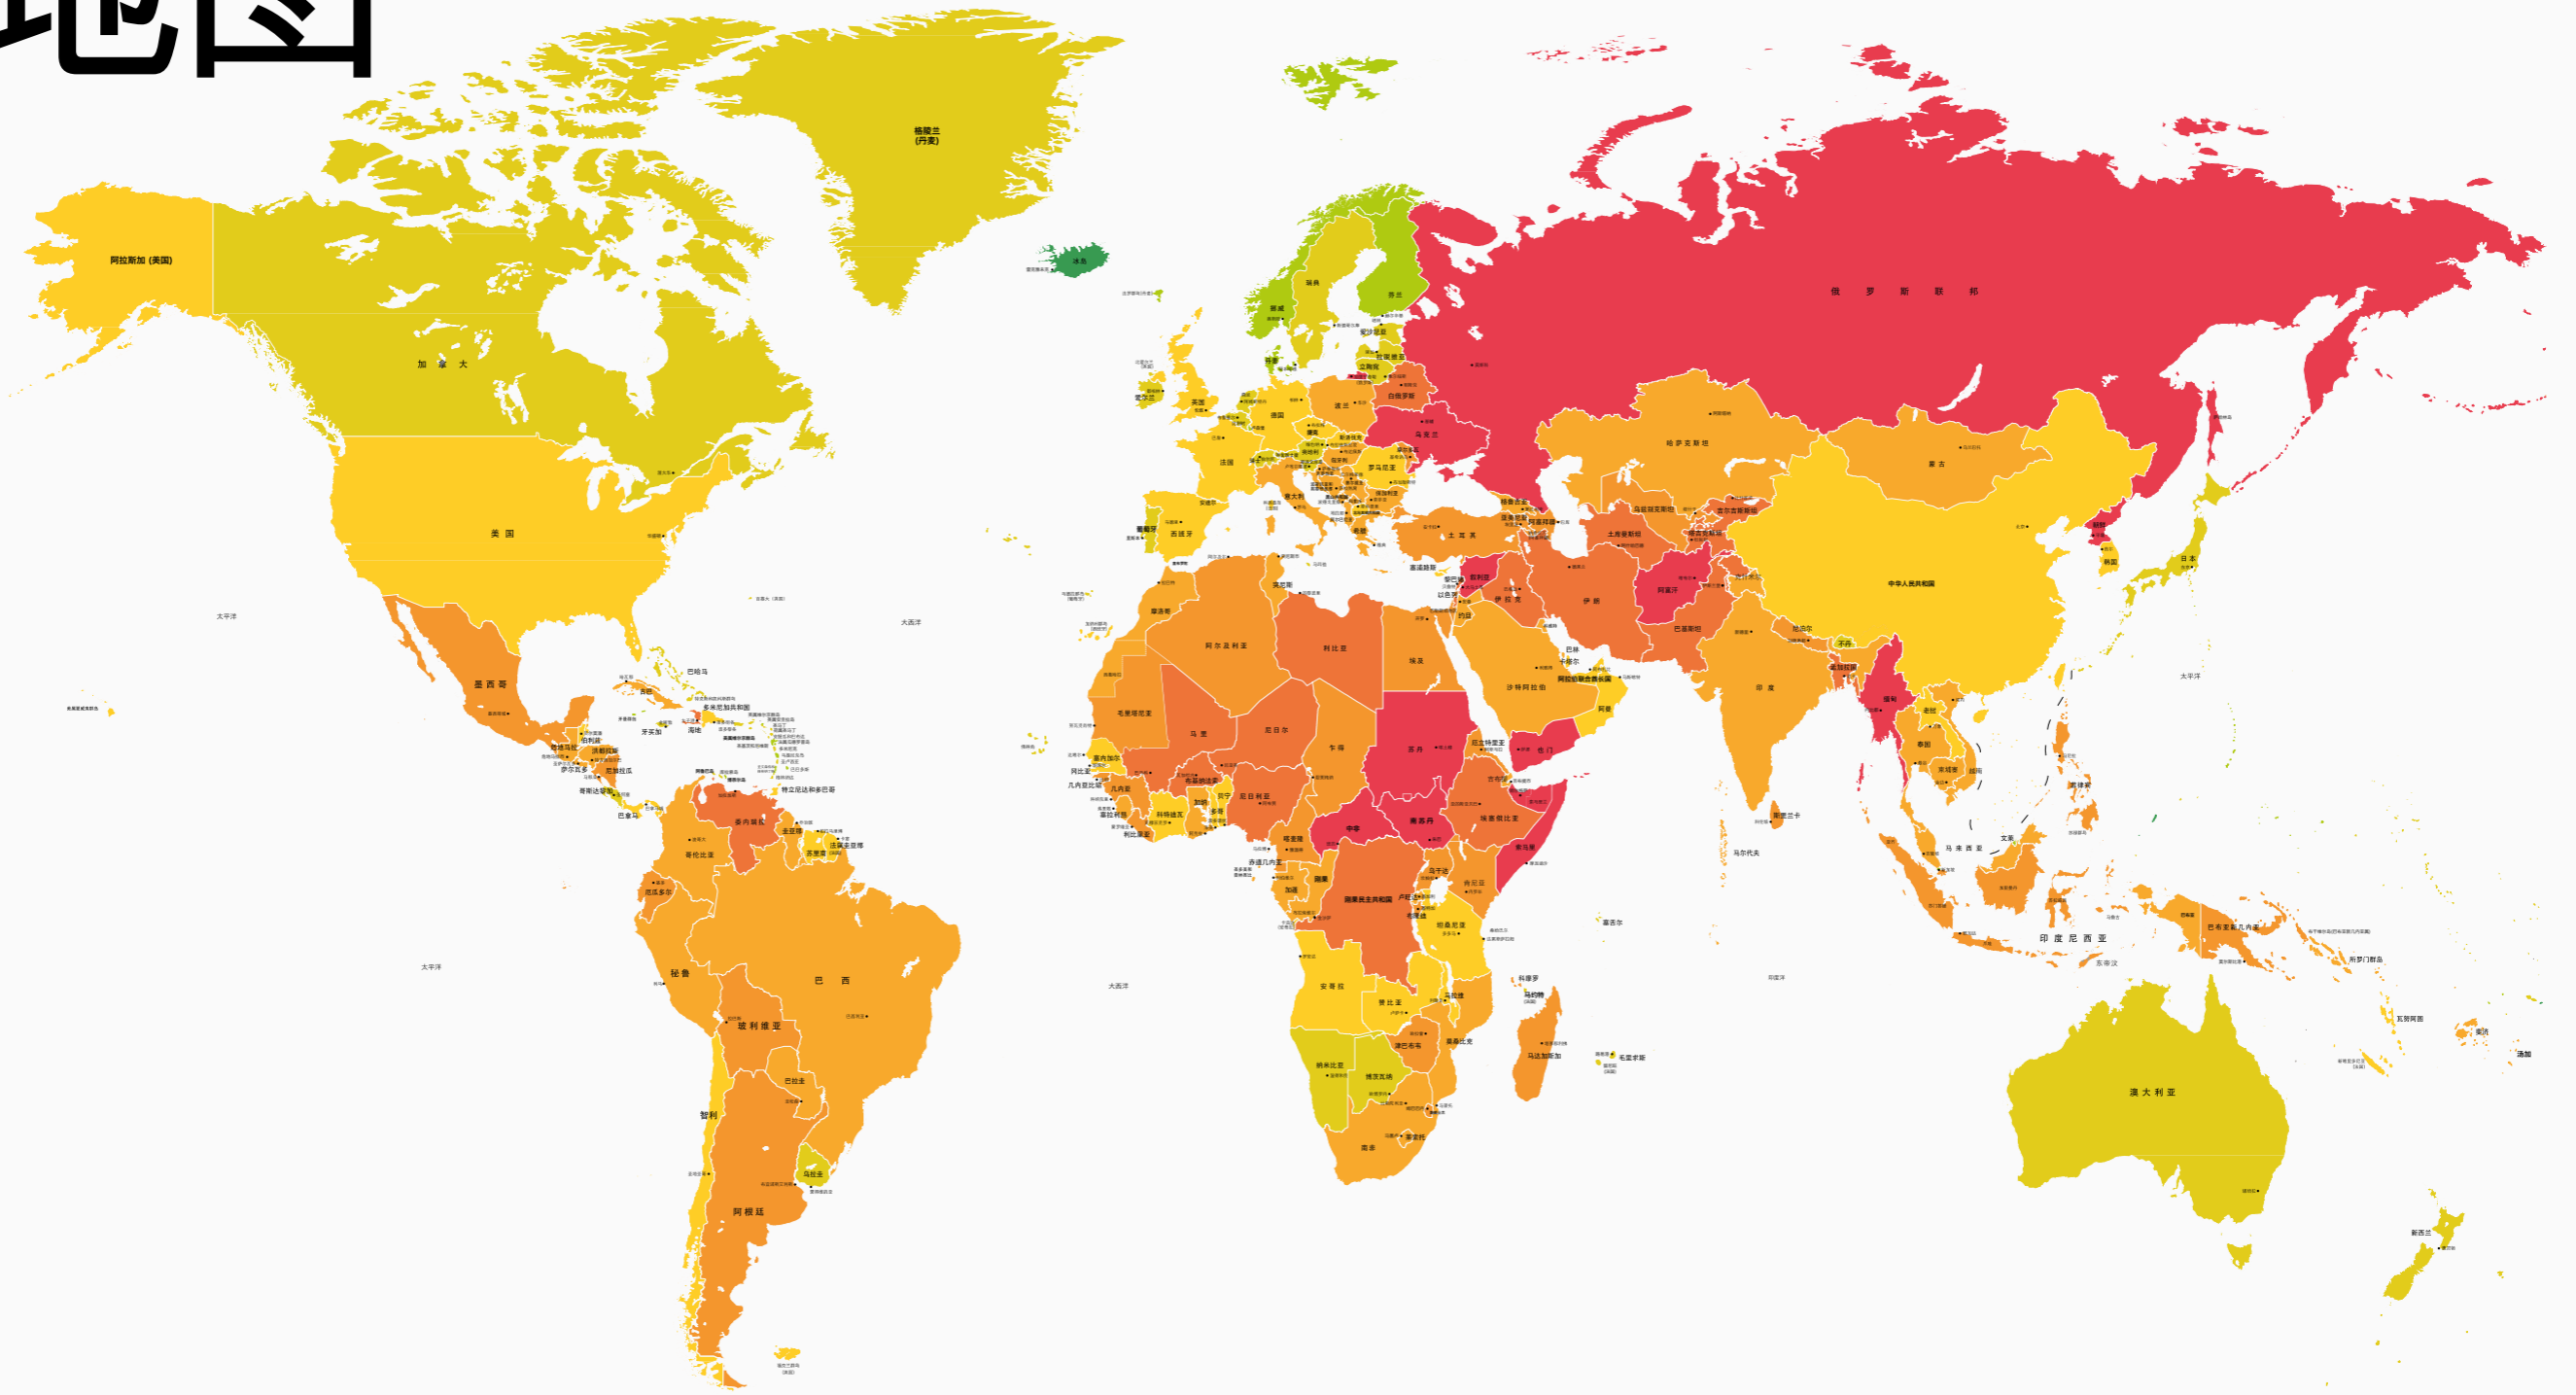

风险地图

Control Risks
化险集团

所有风险评级均基于化险集团认为可靠的信息来源或公开发表的观点而得出。本公司已尽力确保风险评级所依据的信息真实准确，所有风险评级仅代表本公司根据当下情况的合理判断。本地图所示的风险评级不应视为本公司最终或具有约束力的意见或建议。地图中所标示的疆界和名称不代表本公司对其的认可或接受。

版权所有 © 化险集团 2023。保留所有权利。未经化险集团事先许可，不得进行任何复制。