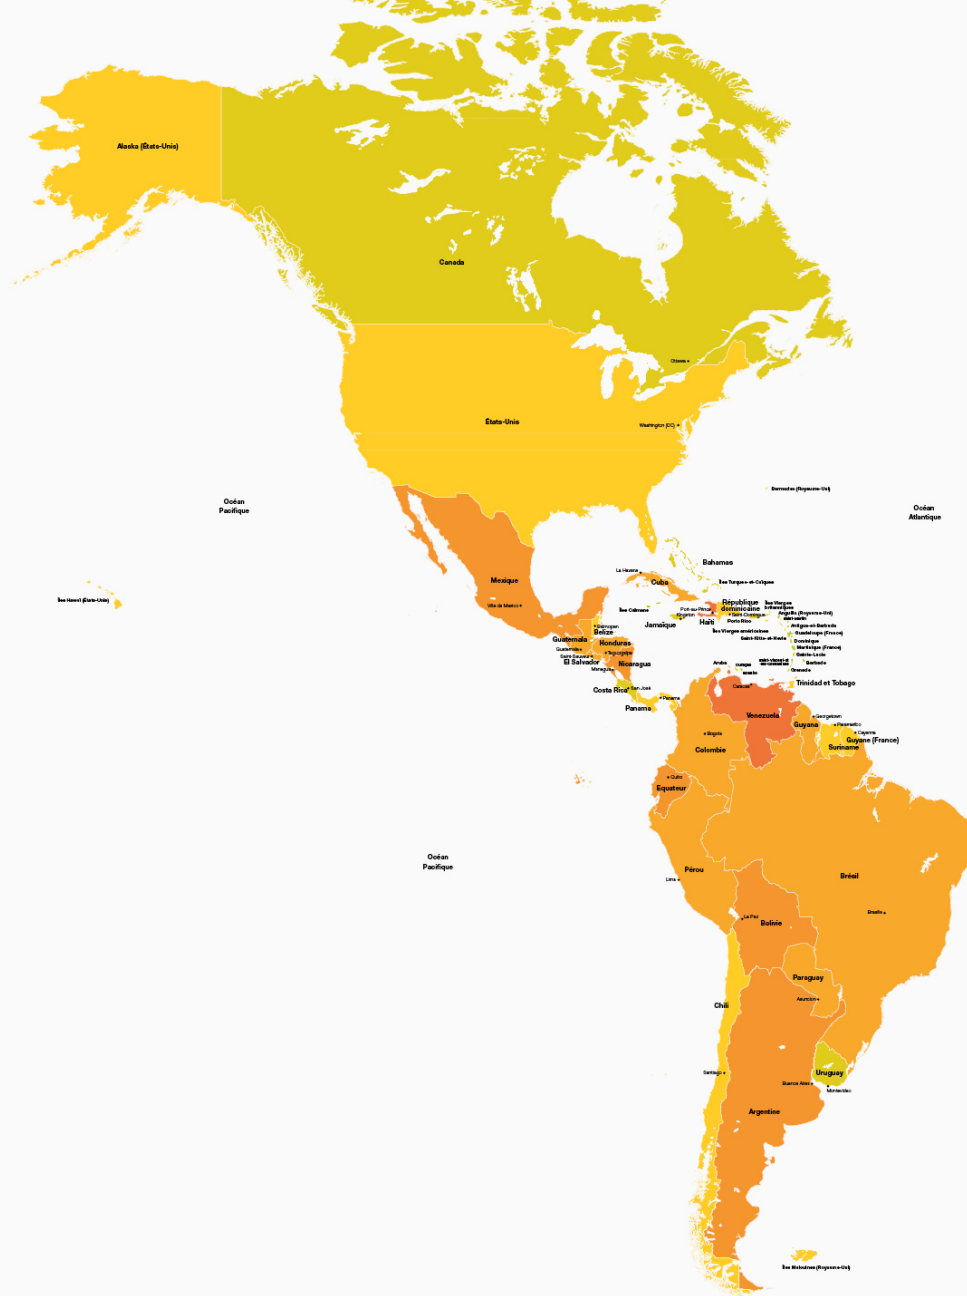

RISIKMAP

Control Risks

TÉLÉCHARGER LES PRÉVISIONS MONDIALES POUR 2024: [CONTROLRISKS.COM/RISKMAP](https://controlrisks.com/riskmap)

Les Indices de Risque sont compilés à partir de sources que Control Risks considère comme fiables ou sont des expressions d'opinion. Control Risks a déployé des efforts commerciaux raisonnables afin de garantir l'exactitude des informations sur lesquelles ils sont basés. Cependant, les Indices de Risque sont fournis en l'état et incluent des jugements raisonnables dans les circonstances prévalant à ce moment-là. Les Indices de Risque fournis ne doivent pas être interprétés comme des conseils définitifs ou contraignants. Les limites et les noms indiqués sur cette carte n'impliquent pas l'approbation ou l'acceptation de Control Risks.